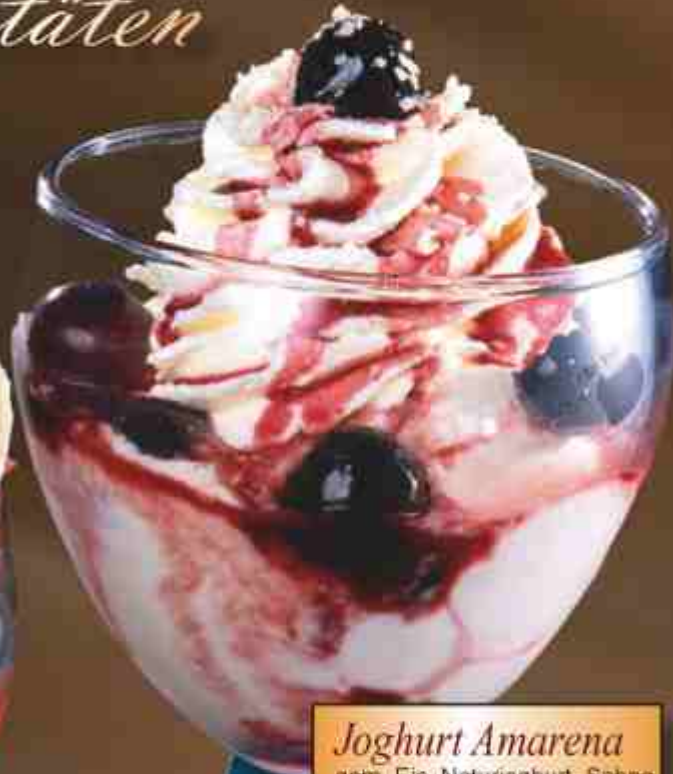

Frucht Becher¹⁾
gem. Fruchtis, Sahne, frische
Früchte der Saison und
Tropicalsoße
€ 9,90

Schoko Becher
Vanille- und Schokoladeneis,
Sahne, Schokosoße und
Schokorasjel
€ 7,90

Bananensplit
Vanilleeis, 1 Banane, Sahne,
Schokosoße und Schokorasjel
€ 7,90

Krokant Becher
gem. Milcheis, Sahne und
Krokantstreusel und Karamellcreme
€ 8,90

1) mit Farbstoff

Joghurt Spezialitäten

Joghurt Früchte
gem. Eis, Naturjoghurt, Sahne,
frische Früchte, Erdbeersoße
€ 9,90

Joghurt Amarena
gem. Eis, Naturjoghurt, Sahne
und Amarenakirschen!
€ 8,90