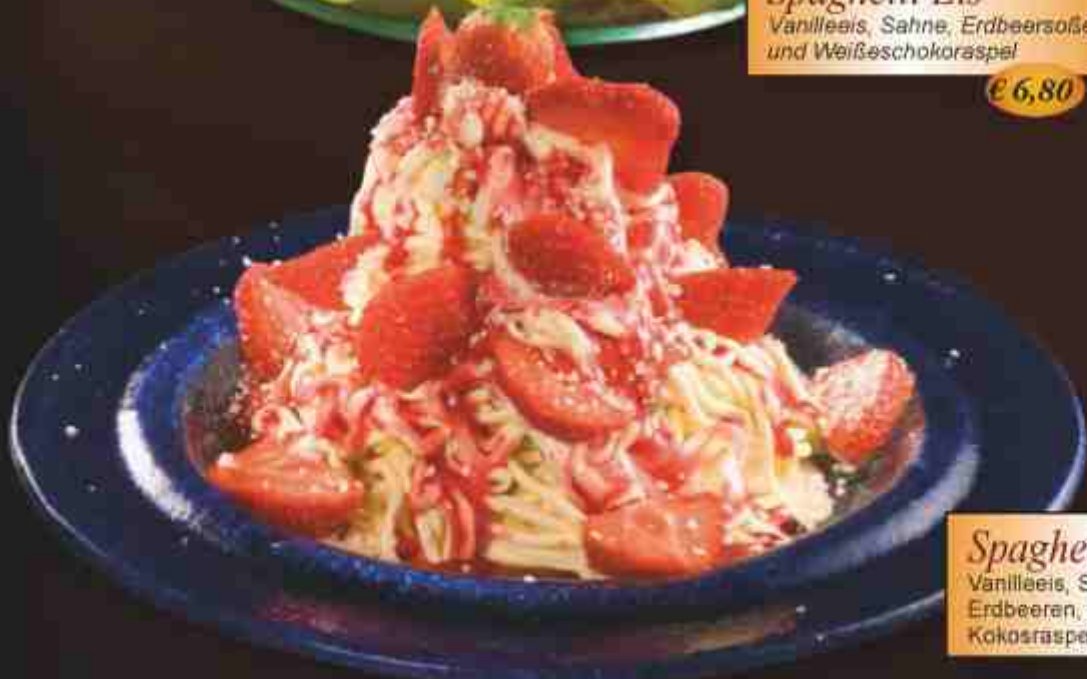

Spaghettieis

1) mit Farbstoff