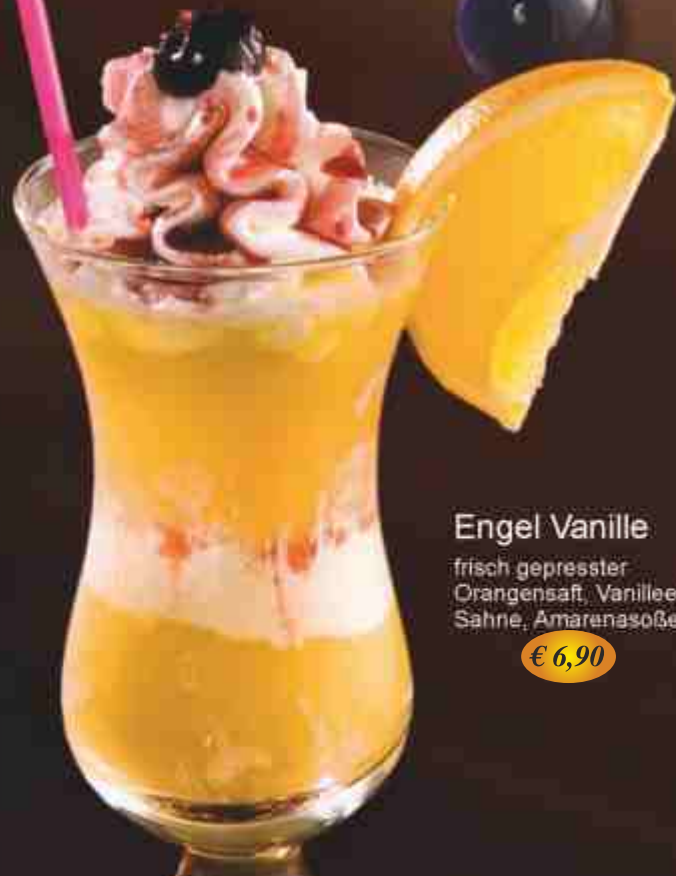

1) mit Farbstoff

Eiskaffee
mit Vanilleeis

€ 5,50

Eisschokolade
mit Vanilleeis

€ 5,50

Sahne Shake

Milch und Eis nach Wahl,
Sahne und Soße

€ 5,50