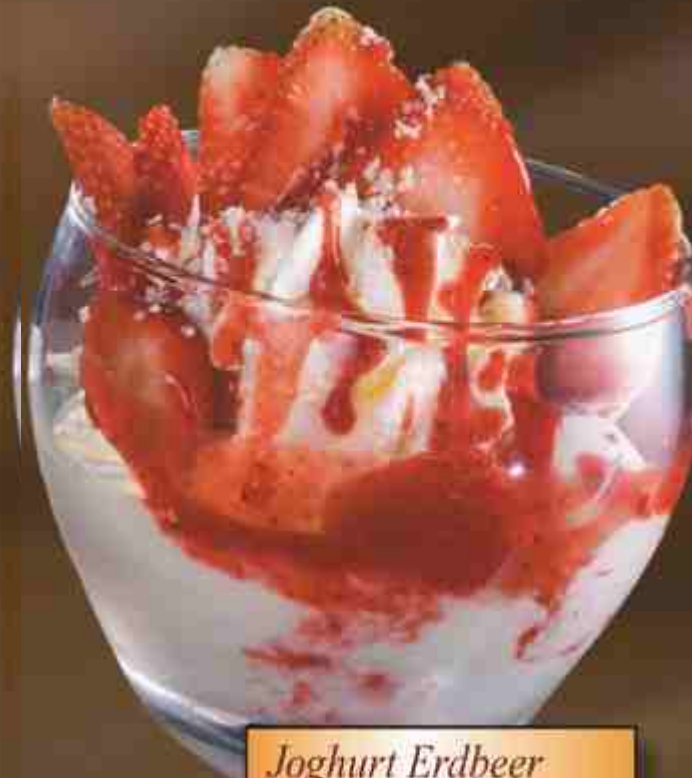

Krokant Becher
gem. Milcheis, Sahne und
Krokantstreusel und Karamellcreme
€ 8,90

1) mit Farbstoff

Joghurt Spezialitäten

Joghurt Früchte
gem. Eis, Naturjoghurt, Sahne,
frische Früchte, Erdbeersoße
€ 9,90

Joghurt Amarena
gem. Eis, Naturjoghurt, Sahne
und Amarenakirschen!
€ 8,90