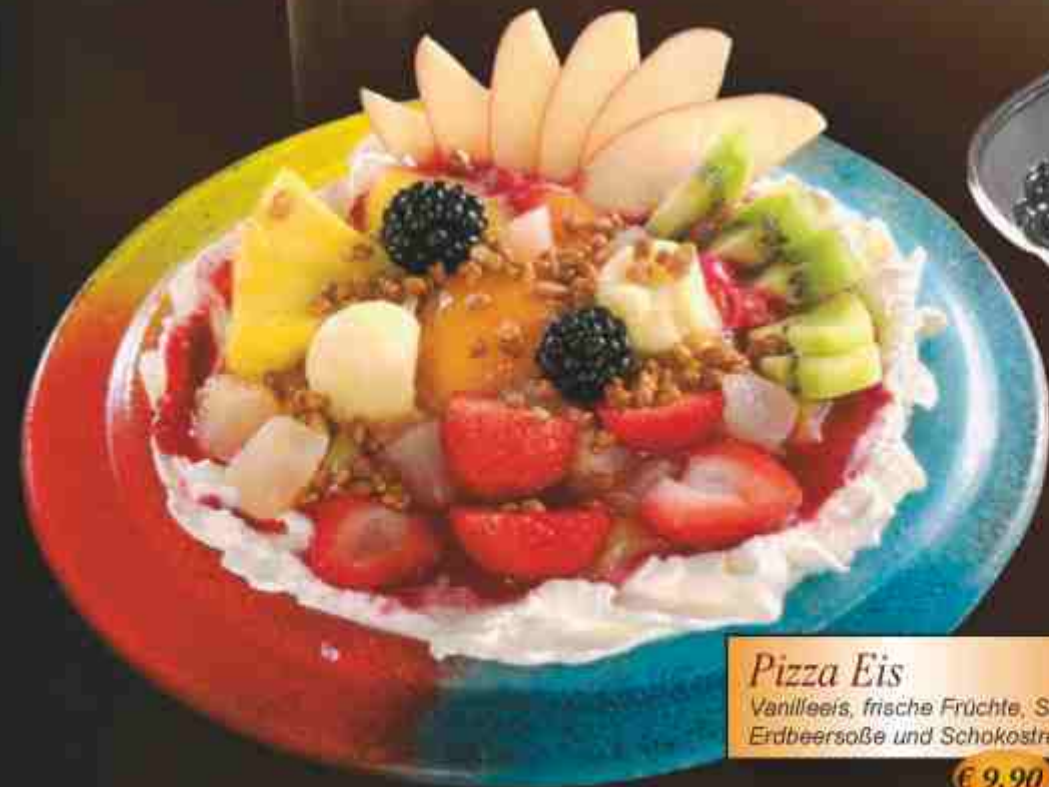

Pizza Eis
Vanilleeis, frische Früchte, Sahne,
Erdbeersoße und Schokostreusel
€ 9,90