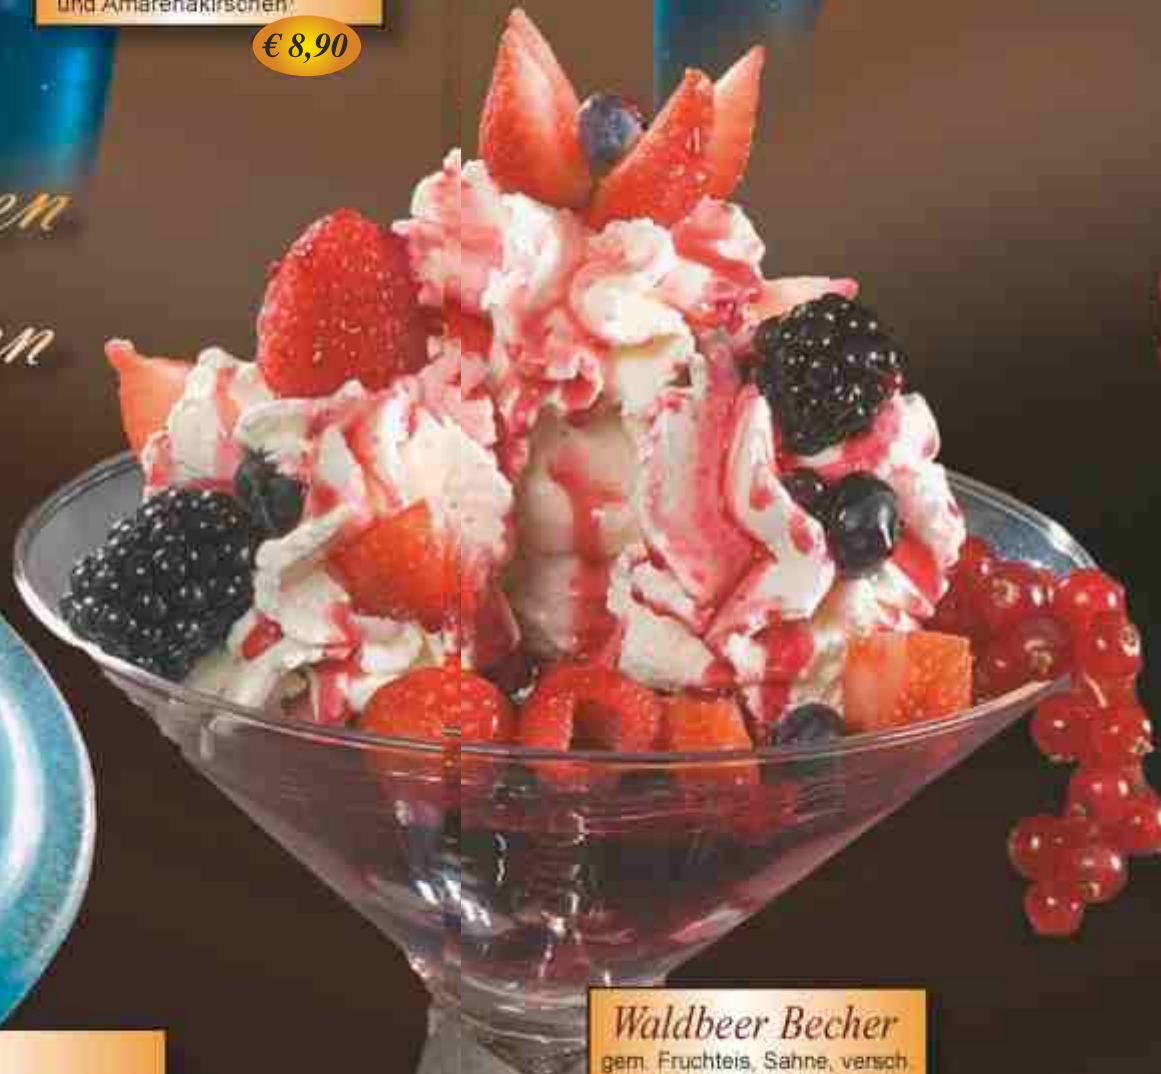

Waldbeer Becher
gem. Fruchtis, Sahne, versch.
Waldfrüchte und Erdbeersoße
€ 9,90

Erdbeer Becher
Erdbeer- und Vanilleeis, frische
Erdbeeren, Sahne und Erdbeersoße
€ 8,90

Spaghettieis

Spaghetti Kiwi
Vanilleeis, Sahne, frische Kiwi,
Kiwisoße und Kokosraspel
€ 7,80