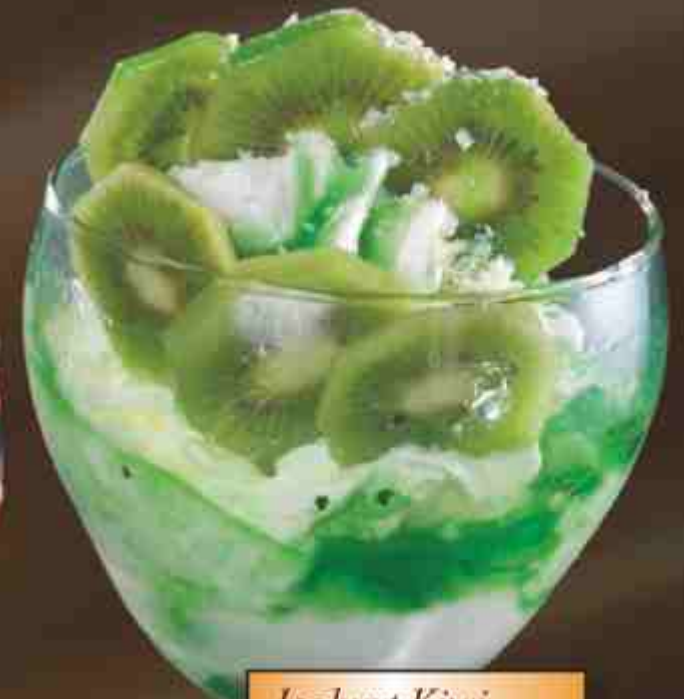

Joghurt Kiwi
gem. Eis, Naturjoghurt, Sahne,
frische Kiwi und Kiwisoße
€ 8,90

mit frischen
Früchten